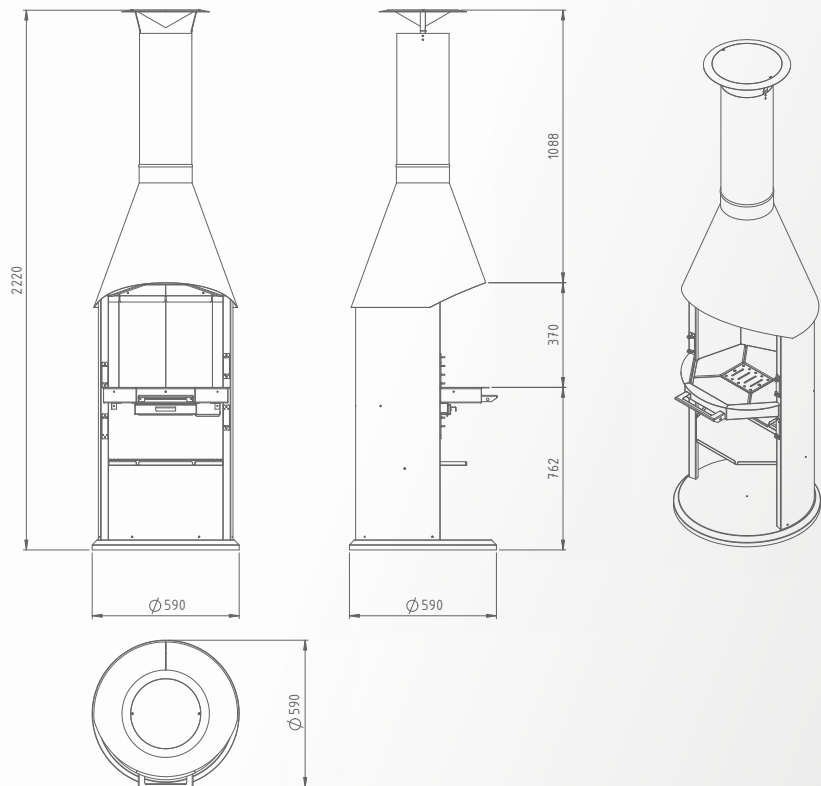

NOVO!

Vrtni kamin /roštilj

- Vrtni kamin - roštilj izrađen je od lima koji je obostrano emajliran, sa elementima od inoxa
- Ložište obloženo vatrootpornim materijalom do 1250 °C, otporno na visoke temperature
- Vrtni kamin - roštilj je, zbog svoje konstrukcije i sastava, u mogućnosti biti izložen svim vremenskim uvjetima (kiša, snijeg isl.)

 **COLOR**

NOVO!

Vrtni kamin / roštilj

Zbog svog karakterističnog izgleda te izvedbe, ovaj vrtni kamin - roštilj **dobro se uklapa u svaki prostor te uljepšava vaše dvorište ili vrt**. Laganu promjenu položaja omogućavaju 4 kotača na kojima se vrtni kamin - roštilj nalazi (2 pomična, 2 nepomična).

Materijal: Čelični lim (obostrano emajliran), inox

Gorivo: Drvo, ugljen

Dimenzija ložišta [cm]: cca. 45 x 40

Dimenzija rešetke [cm]: Ø 42,5

Materijal rešetke: inox

Masa [kg]: 75

Ukupne dimenzije (SxDxV): 59 x 59 x 222 cm